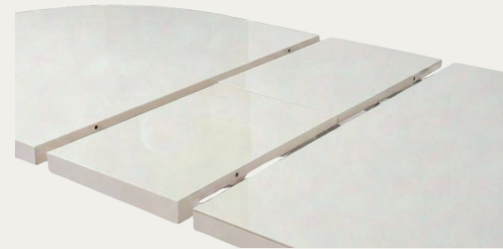

G/W	Y/H	D/D
Sakura Konsol	181	78,5	44,5
Sakura Konsol Aynası	110	60	
Bohem Açılır Yemek Masası (Aytaşı-Bonj)	160*30	78	90
Aster Sandalye (Krem-Aytaşı)