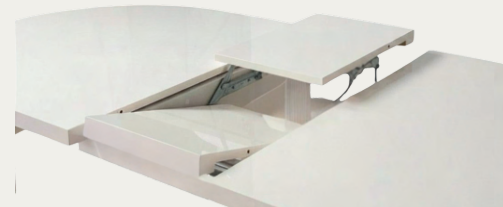

G/W	Y/H	D/D
Sakura Konsol	181	78,5	44,5
Sakura Konsol Aynası	110	60	
Bohem Açılır Yemek Masası (Aytaşı-Bonj)	160*30	78	90
Aster Sandalye (Krem-Aytaşı)