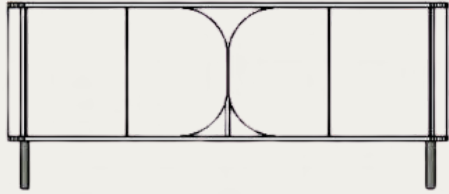

SAKURA

(AYTAŐI - BONJ)

Konsol

G/W	Y/H	D/D
181	78,5	44,5