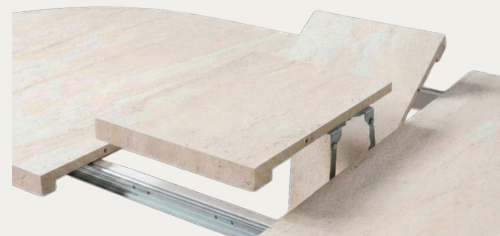

G/W Y/H D/D

Lotus Konsol	160	80	42
Lotus Konsol Aynası	45	60	
Kozmos Açılır Yemek Masası (Traverten-Siyah)	160*30	76	90
Lotus Sandalye (Gri-Siyah)